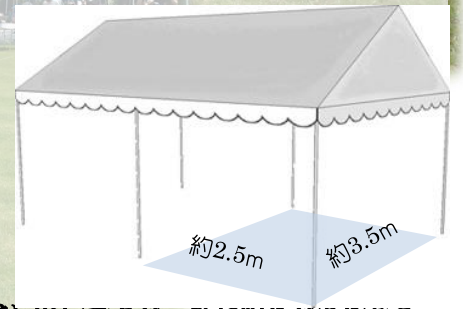

森林公園くつきの森

会 場：森林公園くつきの森 ユリノキ広場（雨天：中止）
開 催 日：平成30年5月19日（土）10：00～15：00

ユリノキまつり出店者募集

1. 出店条件：
2. ・原則各店販売
   - ・出店料無料
   - ・個人、団体は問いません
   - ・必要な電源・水は各店用意
   - ・ごみは各店持ち帰り
   - ・テント・テーブル・椅子各店持参
     (貸出可 テント:0.5張分 1,000円)

※テント貸出は数に限りあります。また、テーブル、イスは無料貸し出しですが、数に限りがあります。

・締切 平成30年4月18日

申込みは下記の内容をメールまたはFAXにてお送りください。

店 名：	代表者名：
住 所：	電話番号：
出店内容：	
貸出希望：<u>テント</u> <u>張分</u> ・ <u>テーブル</u> <u>台</u> ・ <u>椅子</u> <u>脚</u>	

〈お問い合わせ〉

NPO法人麻生里山センター 高島市朽木麻生443
電話：0740-38-8099 FAX：0740-38-8012
E-mail：asosatoyama@zb.ztv.ne.jp